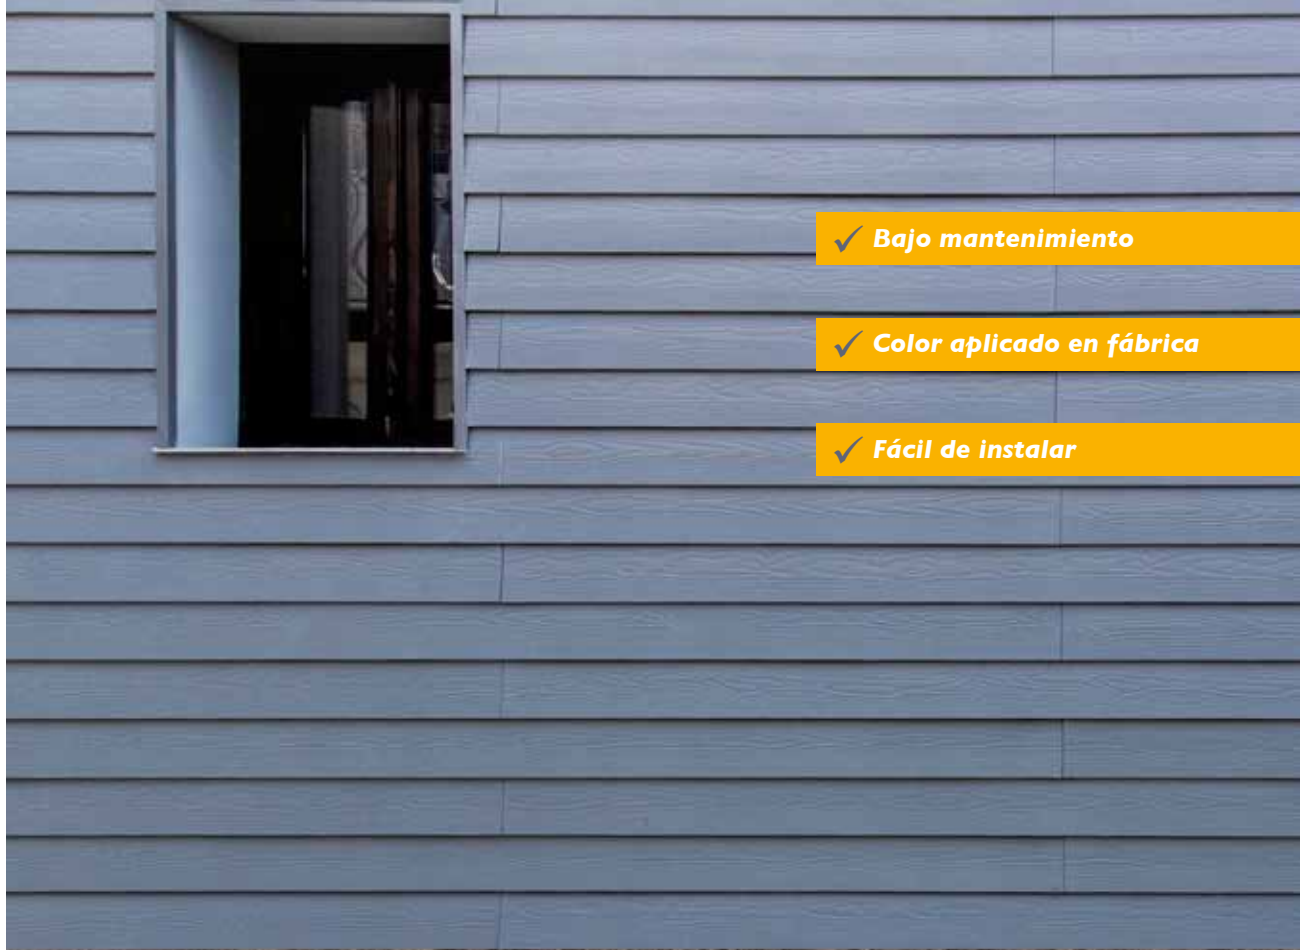

**RESISTENTE A LOS UV**

**COLOR APLICADO  
EN FÁBRICA**

**SOSTENIBLE**

Materiales de baja huella ambiental, con certificación EPD y 100% reciclables

✓ *Bajo mantenimiento*

✓ *Color aplicado en fábrica*

✓ *Fácil de instalar*